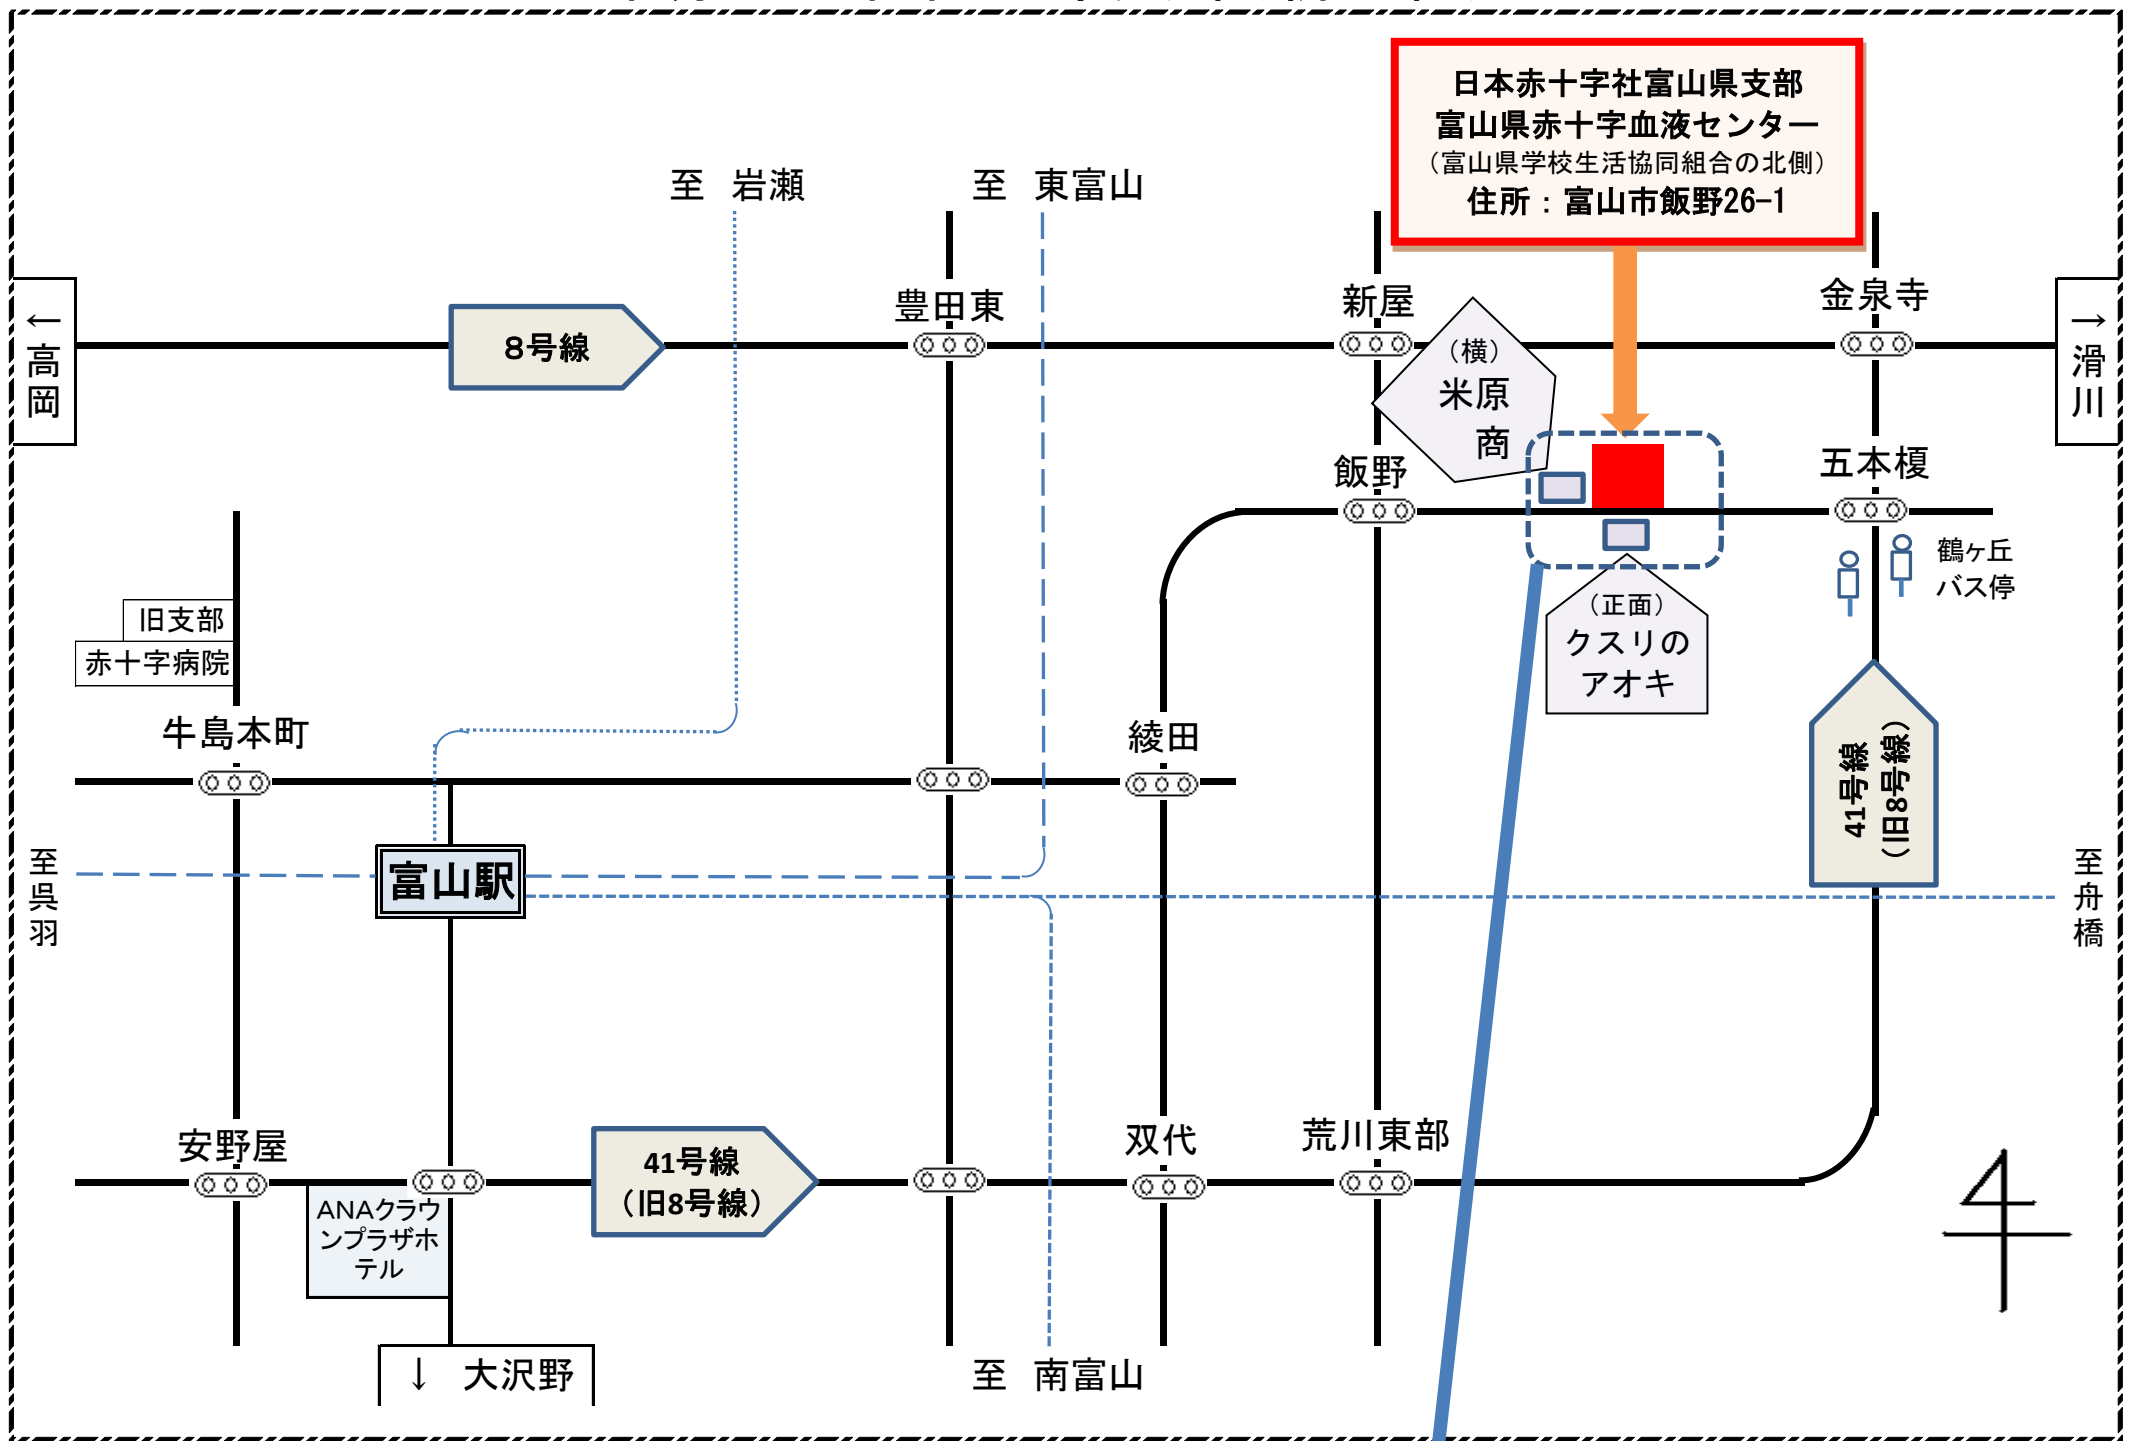

# 日本赤十字社富山県支部(新庁舎)地図

拡大図